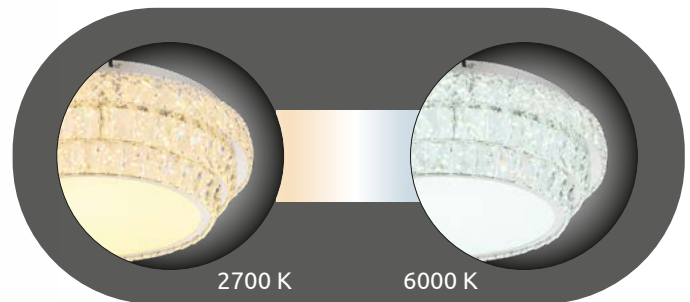

2700 K

6000 K

Klara

68157-38	incl. LED 38W	633-5033 lm	358-2818 lm	2700|4000|6000K CCT 2700-6000K
68157-48	incl. LED 48W	680-5962 lm	380-3400 lm	2700|4000|6000K CCT 2700-6000K
68157-58	incl. LED 58W	700-7034 lm	400-3805 lm	2700|4000|6000K CCT 2700-6000K

metal chromed K5 crystals clear acrylic crystal clear