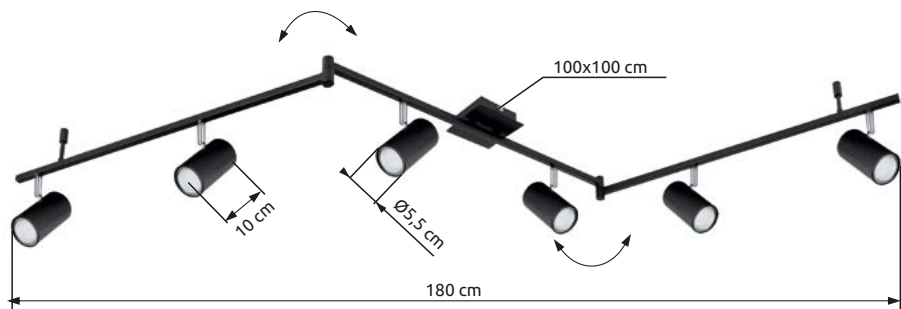

Robby

57910-6W | excl. 6x GU10 35W
metal white, matt

57910-6B | excl. 6x GU10 35W
metal black matt