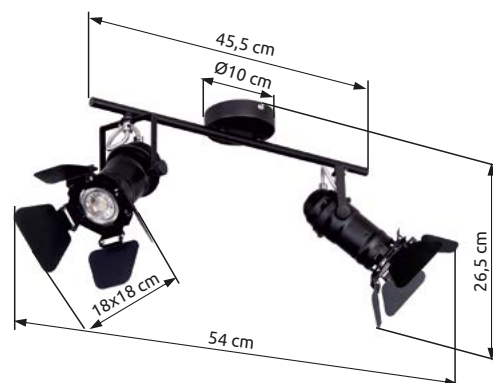

Egon

54650-1B | excl. 1x GU10 50W
54650-2B | excl. 2x GU10 50W
metal