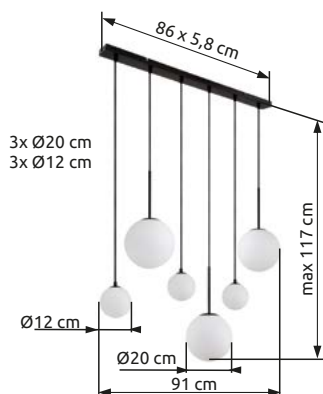

Hallie

15168-6

excl. 3x E27 LED 9W

excl. 3x G9 LED 5W

metal black matt,
glass white