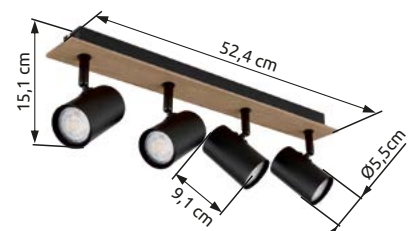

Linca

1. **57905-1** | excl. 1x GU10 35W
   - **57905-2** | excl. 2x GU10 35W
   - **57905-3** | excl. 3x GU10 35W
   - **57905-4** | excl. 4x GU10 35W
2. metal black matt, MDF wood look dark, metal black matt