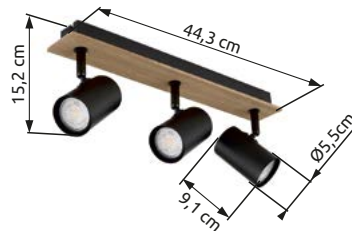

Linca

1. **57905-1** | excl. 1x GU10 35W
   - **57905-2** | excl. 2x GU10 35W
   - **57905-3** | excl. 3x GU10 35W
   - **57905-4** | excl. 4x GU10 35W
2. metal black matt, MDF wood look dark, metal black matt