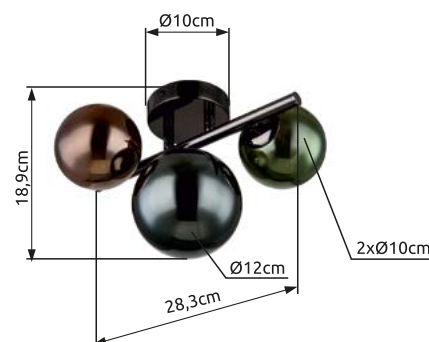

## Valletta

**15719-4** | excl. 4x E27 60W  
**15719-6** | excl. 6x E27 60W  
 metal black matt, glass

2x Ø10cm  
1x Ø12cm

56142-3W

2x Ø10cm  
2x Ø12cm  
2x Ø15cm

56142-6D

Riha

				
<b>56142-3W</b>	incl. 3x G9 LED 3,5W	3x 350lm	3x 290lm	3000K
<b>56142-6D</b>	incl. 6x G9 LED 3,5W	6x 350lm	6x 290lm	3000K
<b>56142-6H</b>	incl. 6x G9 LED 3,5W	6x 350lm	6x 290lm	3000K

metal grey matt, glass balls

2x Ø10cm  
 2x Ø12cm  
 2x Ø15cm

56142-6H