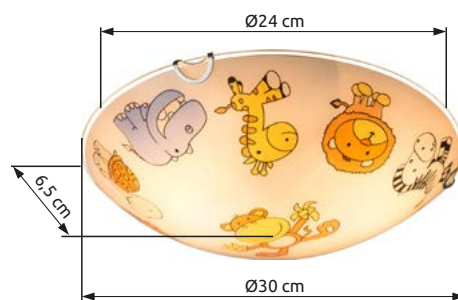

## Kiddy

**40607**

excl. 2x E27  
ILLU 60W

metal white,  
chromed,  
glass colorful