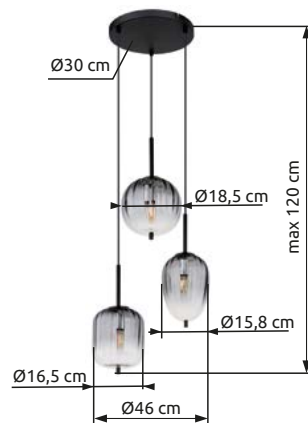

Attila

15215-3 | excl. 3x E14 40W
15215-8 | excl. 8x E14 40W
metal black matt, glass smoke
colored, clear blending