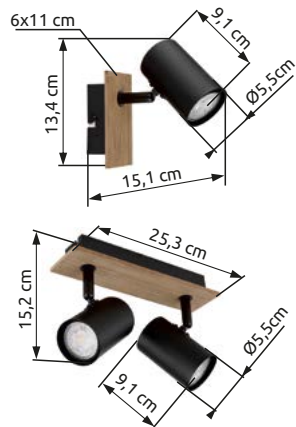

Linca

1. **57905-1** | excl. 1x GU10 35W
   - **57905-2** | excl. 2x GU10 35W
   - **57905-3** | excl. 3x GU10 35W
   - **57905-4** | excl. 4x GU10 35W
2. metal black matt, MDF wood look dark, metal black matt