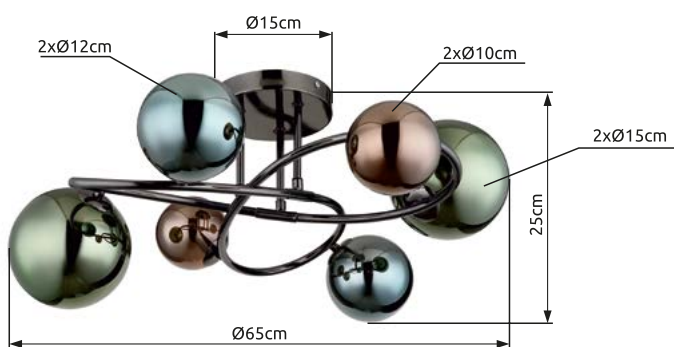

metal grey matt, glass balls

2x Ø10cm  
 2x Ø12cm  
 2x Ø15cm

56142-6H