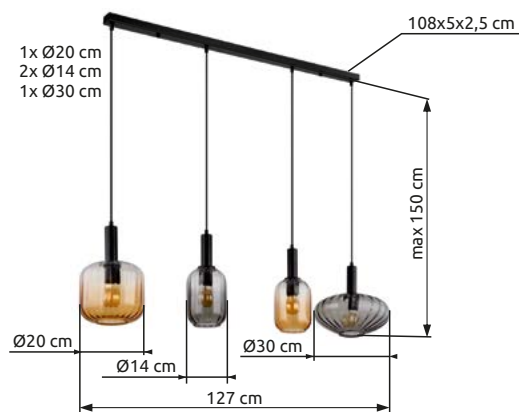

## Valletta

**15719-4** | excl. 4x E27 60W  
**15719-6** | excl. 6x E27 60W  
 metal black matt, glass

2x Ø10cm  
1x Ø12cm

56142-3W

2x Ø10cm  
2x Ø12cm  
2x Ø15cm

56142-6D

Riha

				
<b>56142-3W</b>	incl. 3x G9 LED 3,5W	3x 350lm	3x 290lm	3000K
<b>56142-6D</b>	incl. 6x G9 LED 3,5W	6x 350lm	6x 290lm	3000K
<b>56142-6H</b>	incl. 6x G9 LED 3,5W	6x 350lm	6x 290lm	3000K