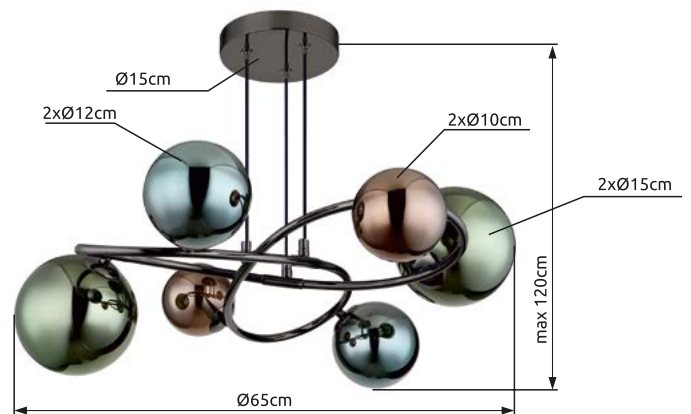

metal grey matt, glass balls

2x Ø10cm  
 2x Ø12cm  
 2x Ø15cm

56142-6H