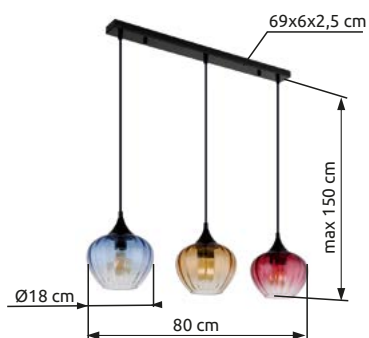

Sander

15748-3H | excl. 3x E27 60W

15748-3HR | excl. 3x E27 60W

metal black matt, glass blue
blending, glass red blending,
glass amber blending