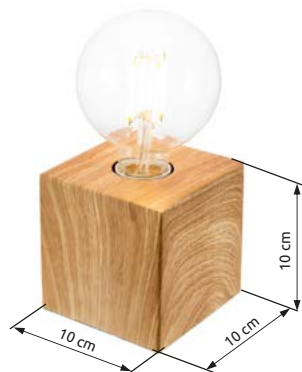

## Leonie

**502401466X**

excl. 1x E27 40W

wood brown matt,  
wood oak light

**502401476X**

excl. 1x E27 40W

metal wood look matt