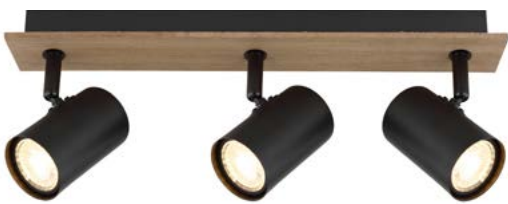

## Robby

**57910-6W** | excl. 6x GU10 35W  
metal white, matt

**57910-6B** | excl. 6x GU10 35W  
metal black matt

57905-1

57905-2

57905-3

57905-4