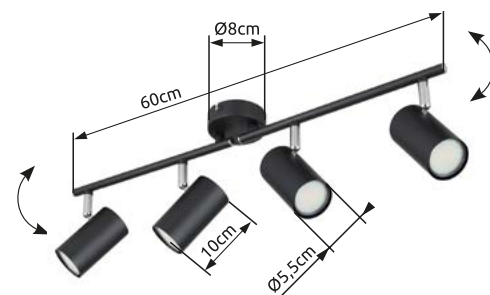

Allvi

1. **57914-1** | excl. 1x GU10 25W
   - **57914-2** | excl. 2x GU10 25W
   - **57914-3** | excl. 3x GU10 25W
   - **57914-4** | excl. 4x GU10 25W
2. metal black matt, chrome,
   metal black matt