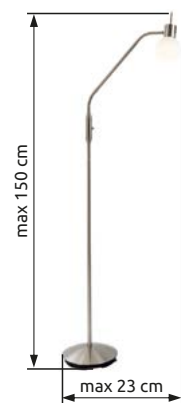

Loxy

471601016X	incl. 1x E14 LED 5W	430 lm	430 lm	metal nickel matt, glass
571601016X	incl. 1x E14 LED 5W	430 lm	430 lm	metal nickel matt, glass white matt