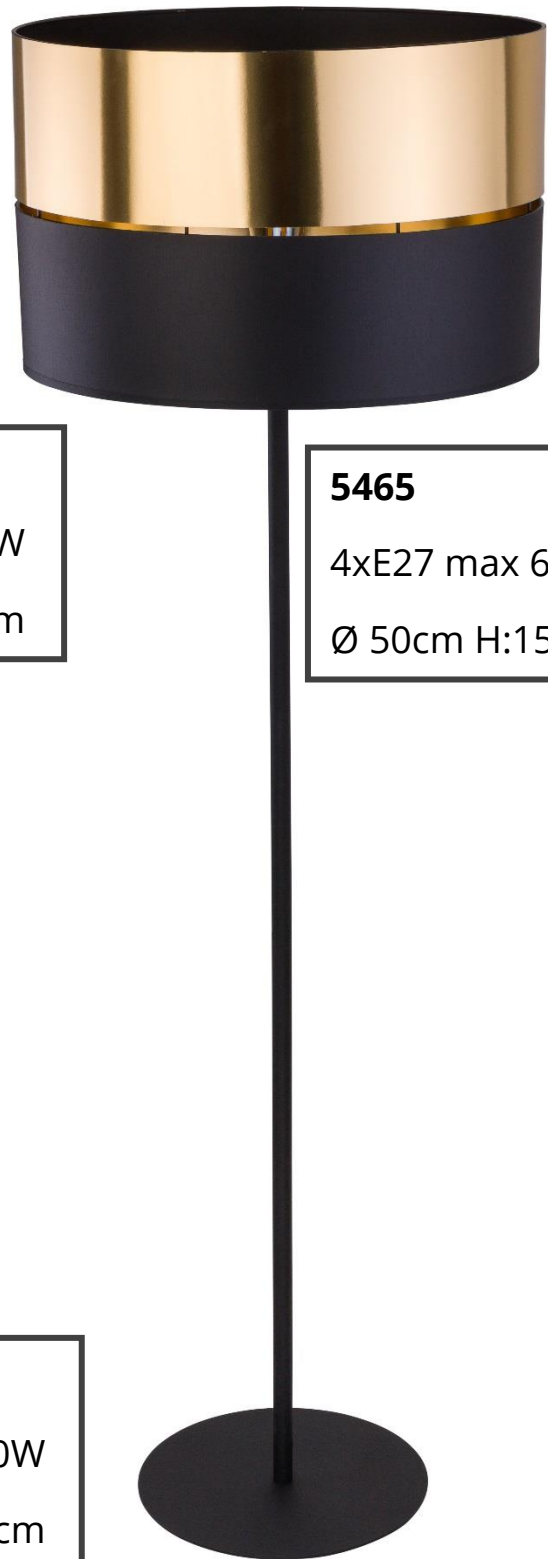

HILTON

2579

1xE27 max 60W + 1 x COB *3W LED

4344

1xE27 max 60W

4345

4xE27 max 60W
Ø 60cm

4346

1xE27 max 60W

Ø 50cm

4342

4xE27 max 60W

5467

1xE27 max 60W

Ø 30cm H:51cm

5465

4xE27 max 60W

Ø 50cm H:150

5466

1xE27 max 60W

Ø 30cm H:51cm